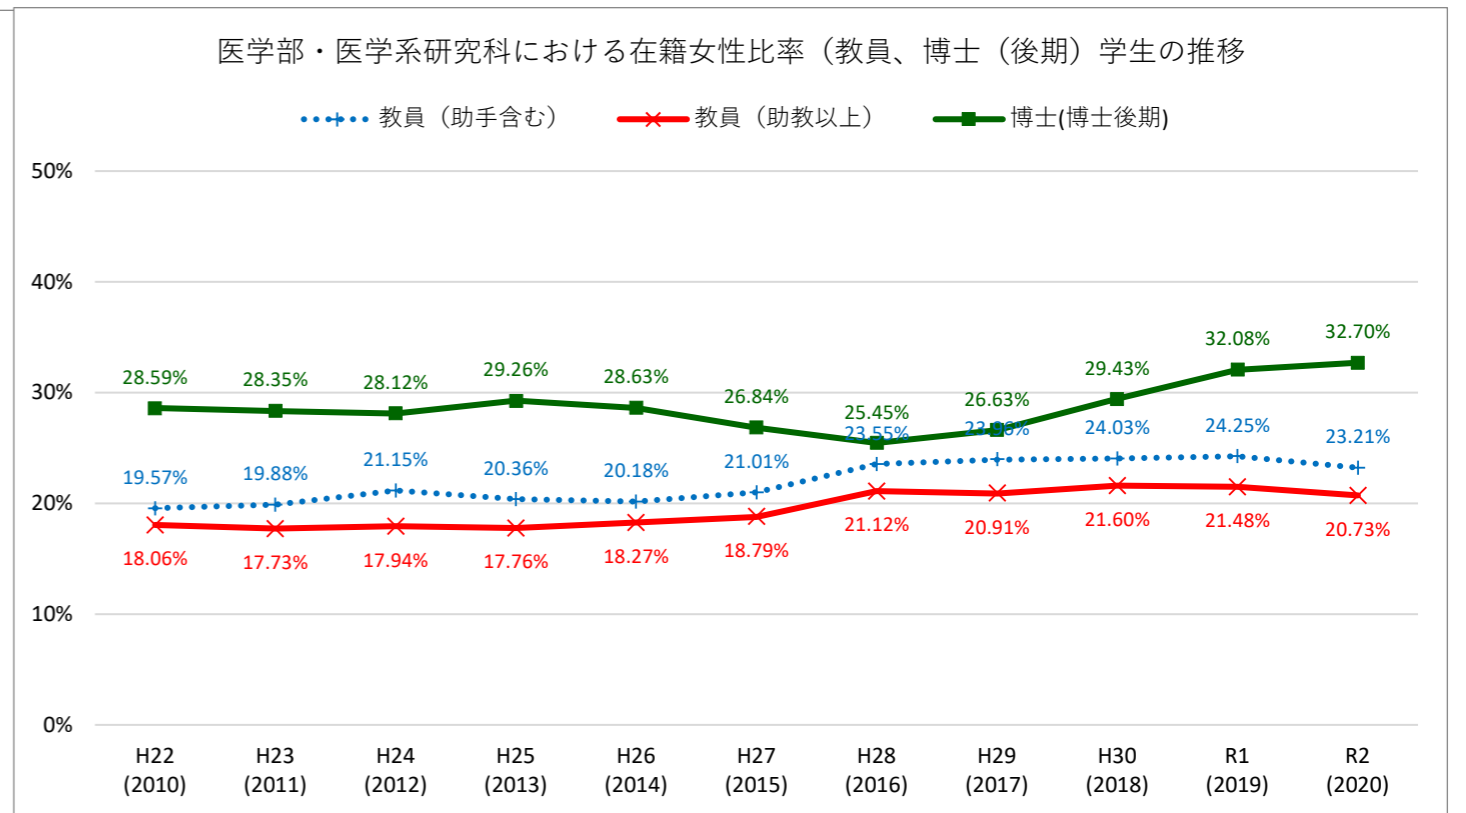

主要部局における在籍女性比率（教員、博士（後期）学生）の推移

主要部局における在籍女性比率（教員、博士（後期）学生）の推移

主要部局における在籍女性比率（教員、博士（後期）学生）の推移