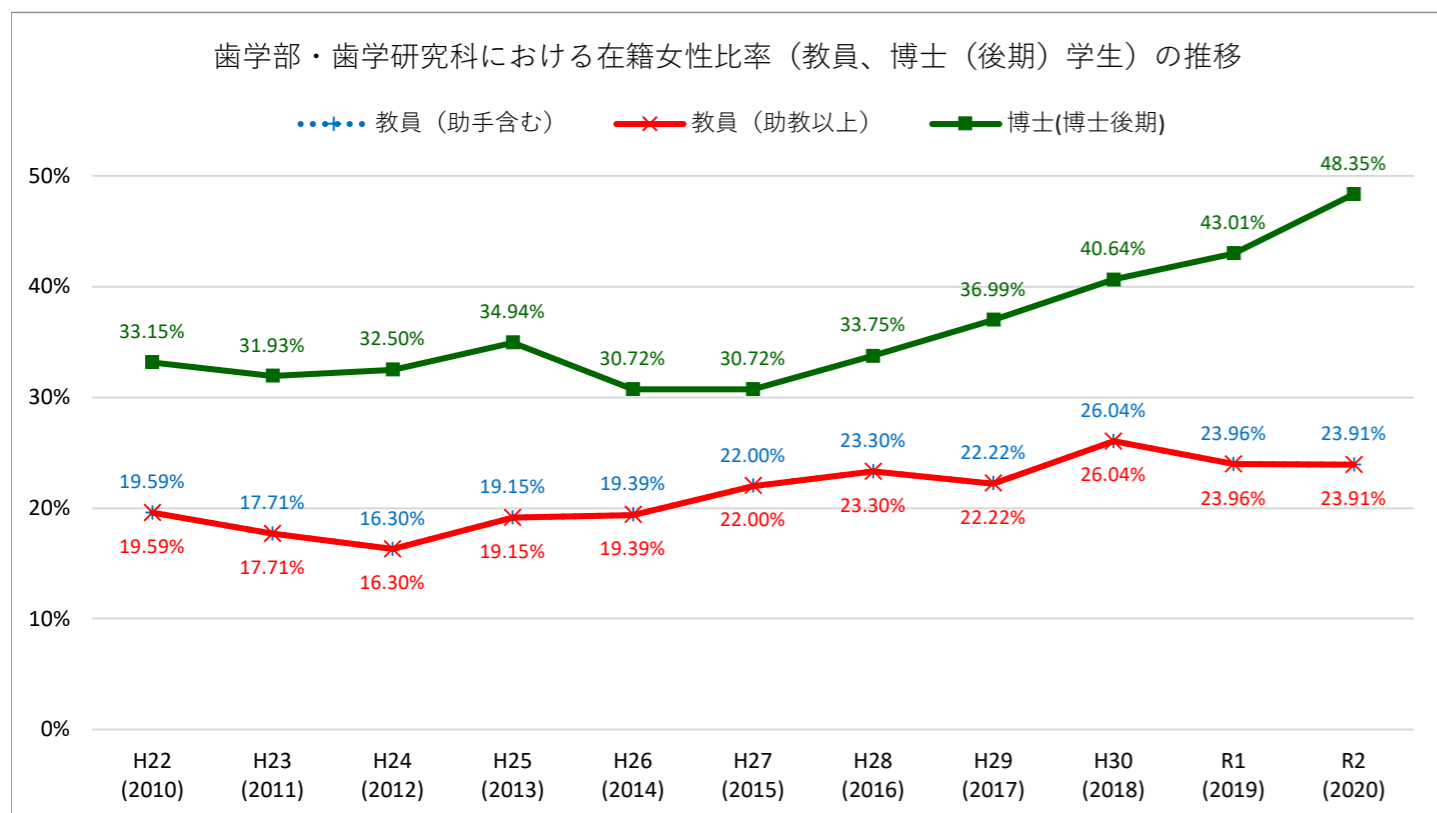

主要部局における在籍女性比率（教員、博士（後期）学生）の推移

主要部局における在籍女性比率（教員、博士（後期）学生）の推移

主要部局における在籍女性比率（教員、博士（後期）学生）の推移