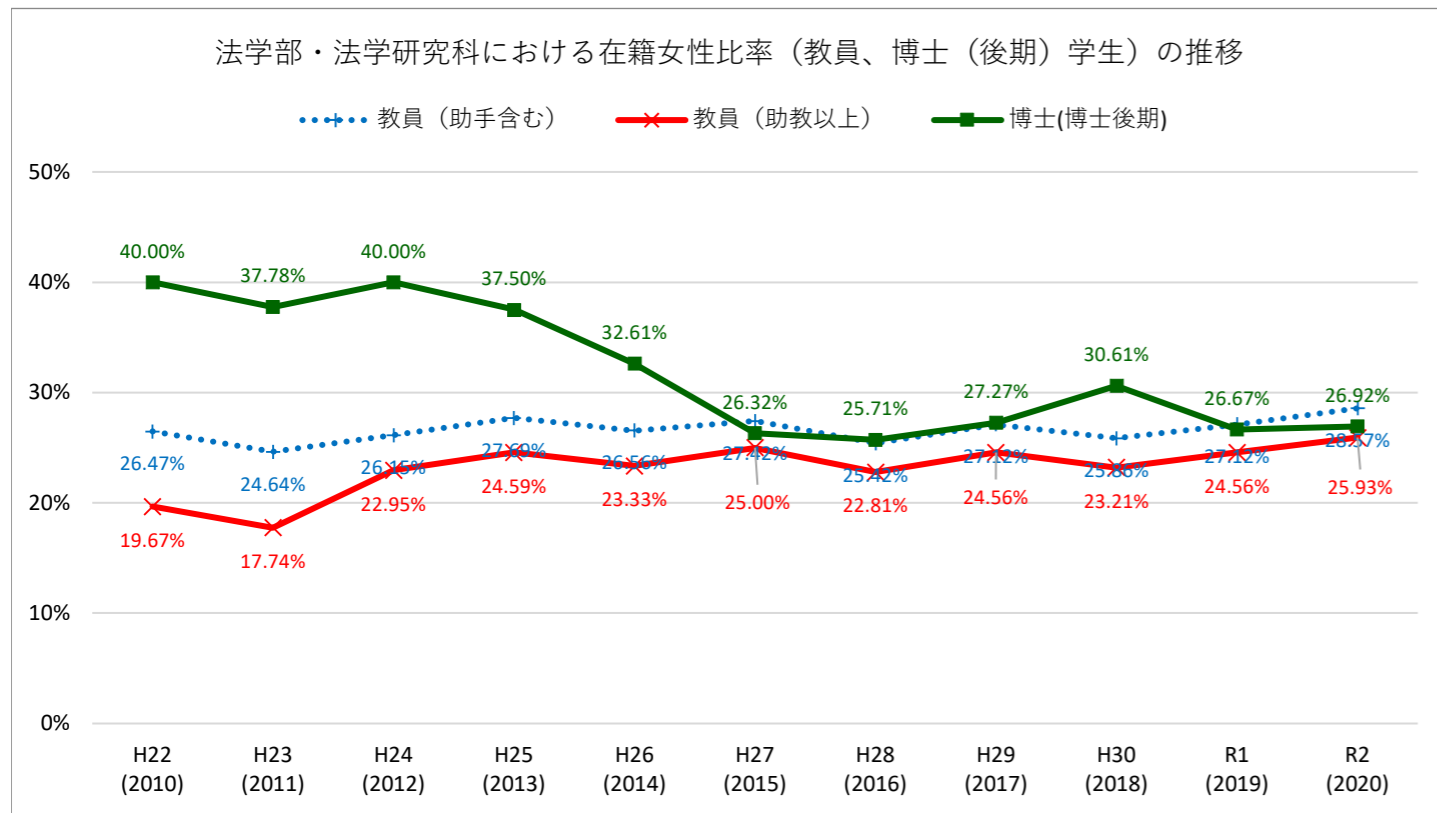

主要部局における在籍女性比率（教員、博士（後期）学生）の推移

主要部局における在籍女性比率（教員、博士（後期）学生）の推移

主要部局における在籍女性比率（教員、博士（後期）学生）の推移