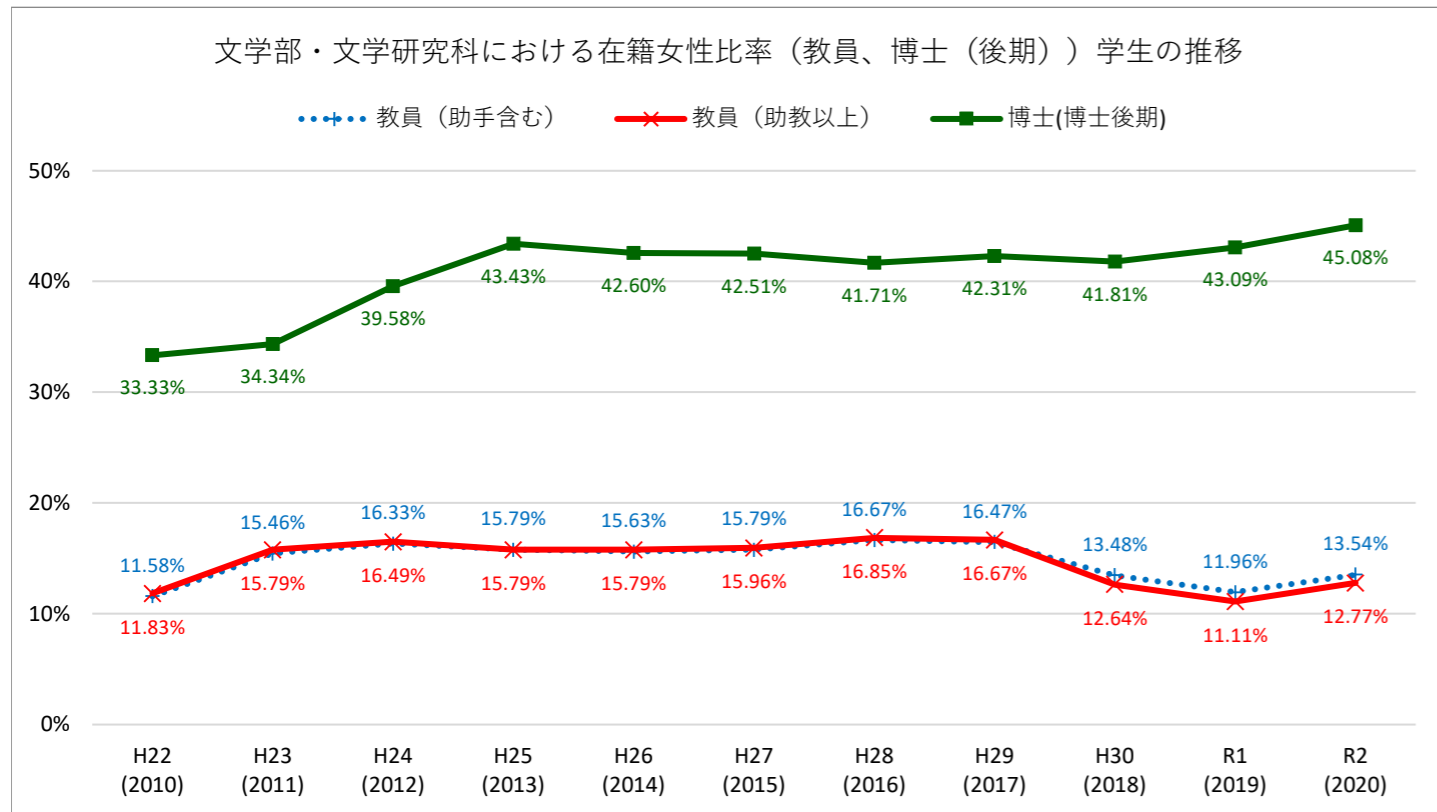

主要部局における在籍女性比率（教員、博士（後期）学生）の推移

主要部局における在籍女性比率（教員、博士（後期）学生）の推移

主要部局における在籍女性比率（教員、博士（後期）学生）の推移