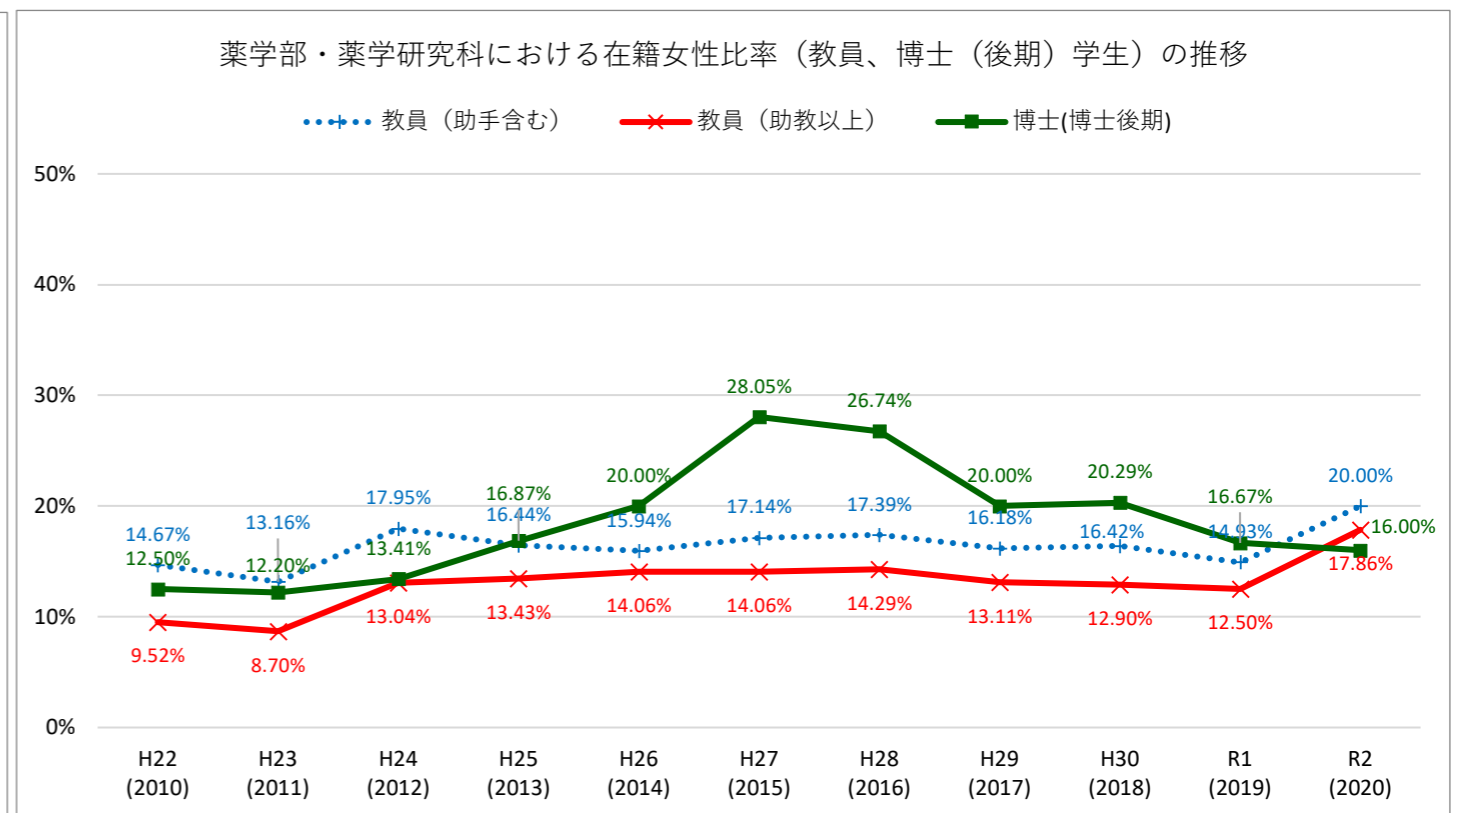

主要部局における在籍女性比率（教員、博士（後期）学生）の推移

主要部局における在籍女性比率（教員、博士（後期）学生）の推移

主要部局における在籍女性比率（教員、博士（後期）学生）の推移