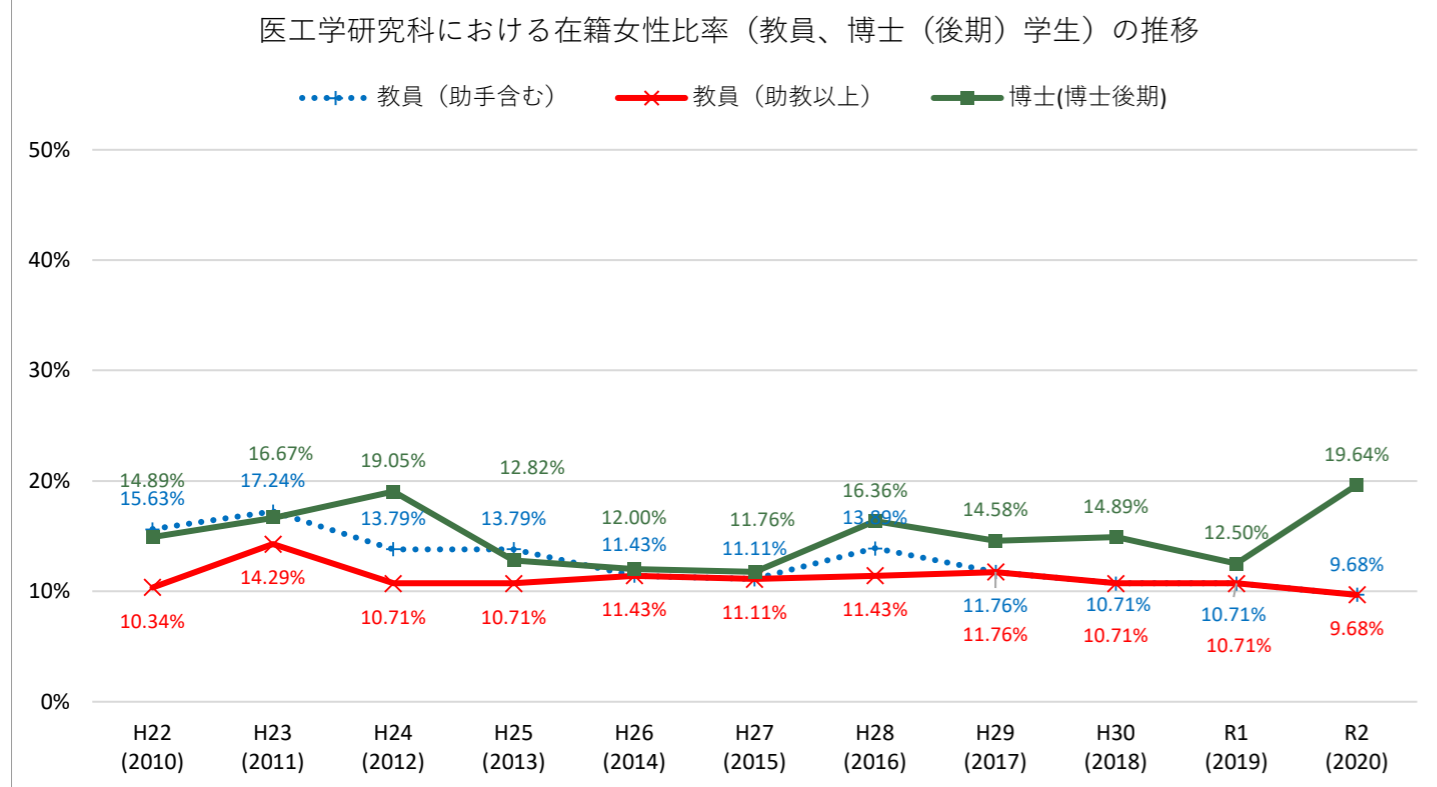

主要部局における在籍女性比率（教員、博士（後期）学生）の推移

主要部局における在籍女性比率（教員、博士（後期）学生）の推移

主要部局における在籍女性比率（教員、博士（後期）学生）の推移