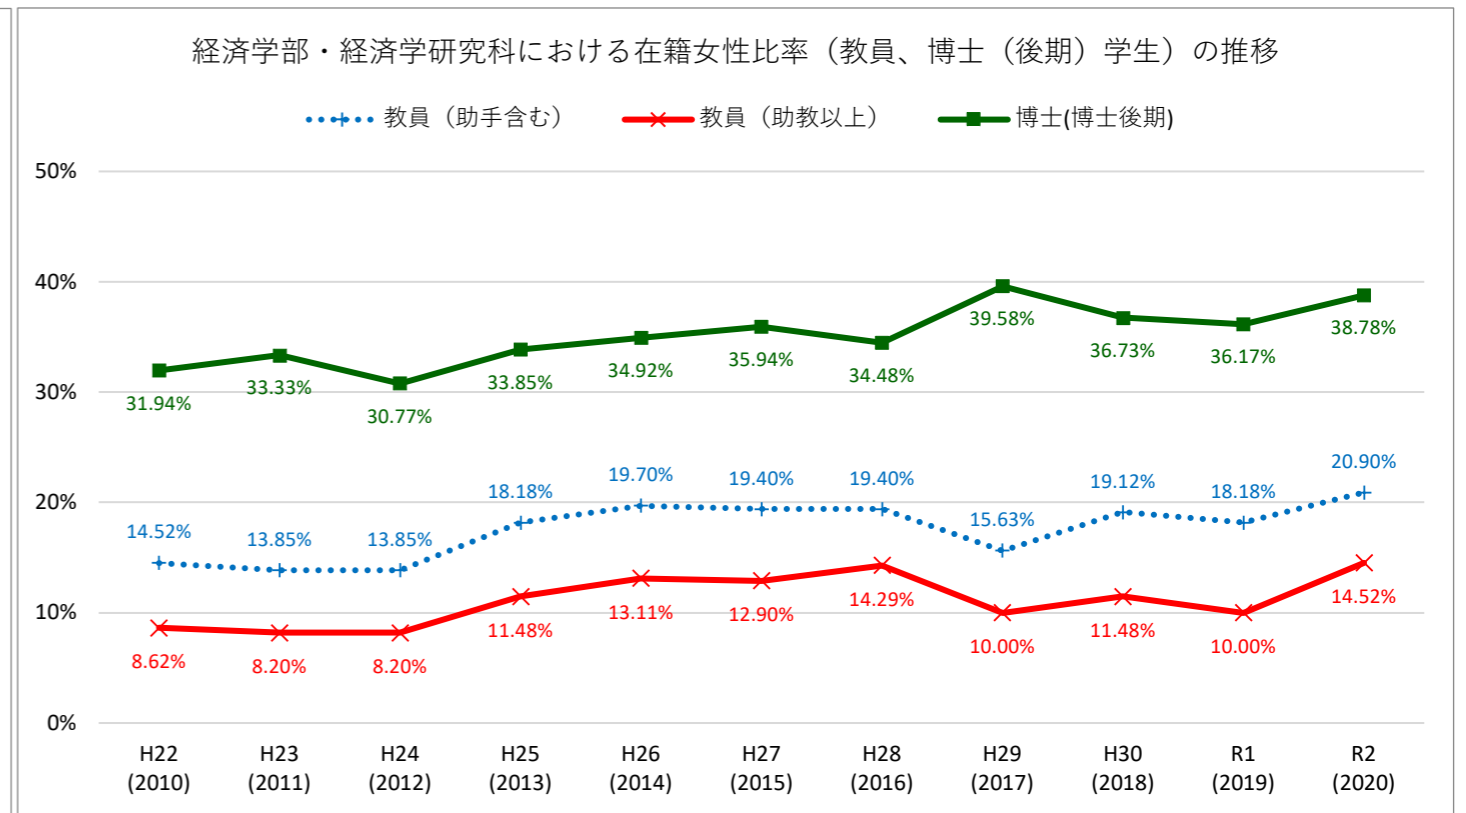

主要部局における在籍女性比率（教員、博士（後期）学生）の推移

主要部局における在籍女性比率（教員、博士（後期）学生）の推移

主要部局における在籍女性比率（教員、博士（後期）学生）の推移