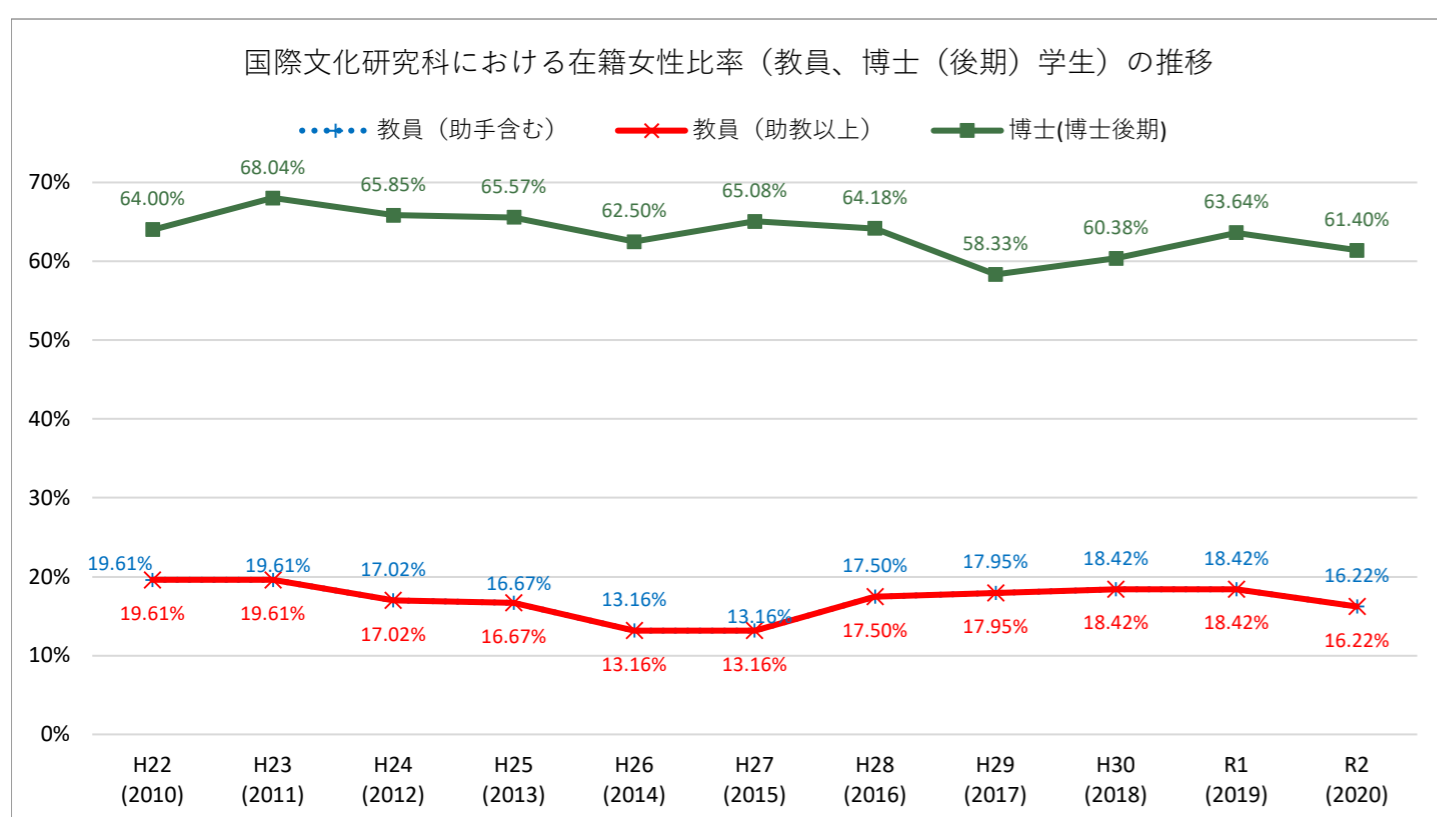

主要部局における在籍女性比率（教員、博士（後期）学生）の推移

主要部局における在籍女性比率（教員、博士（後期）学生）の推移

主要部局における在籍女性比率（教員、博士（後期）学生）の推移