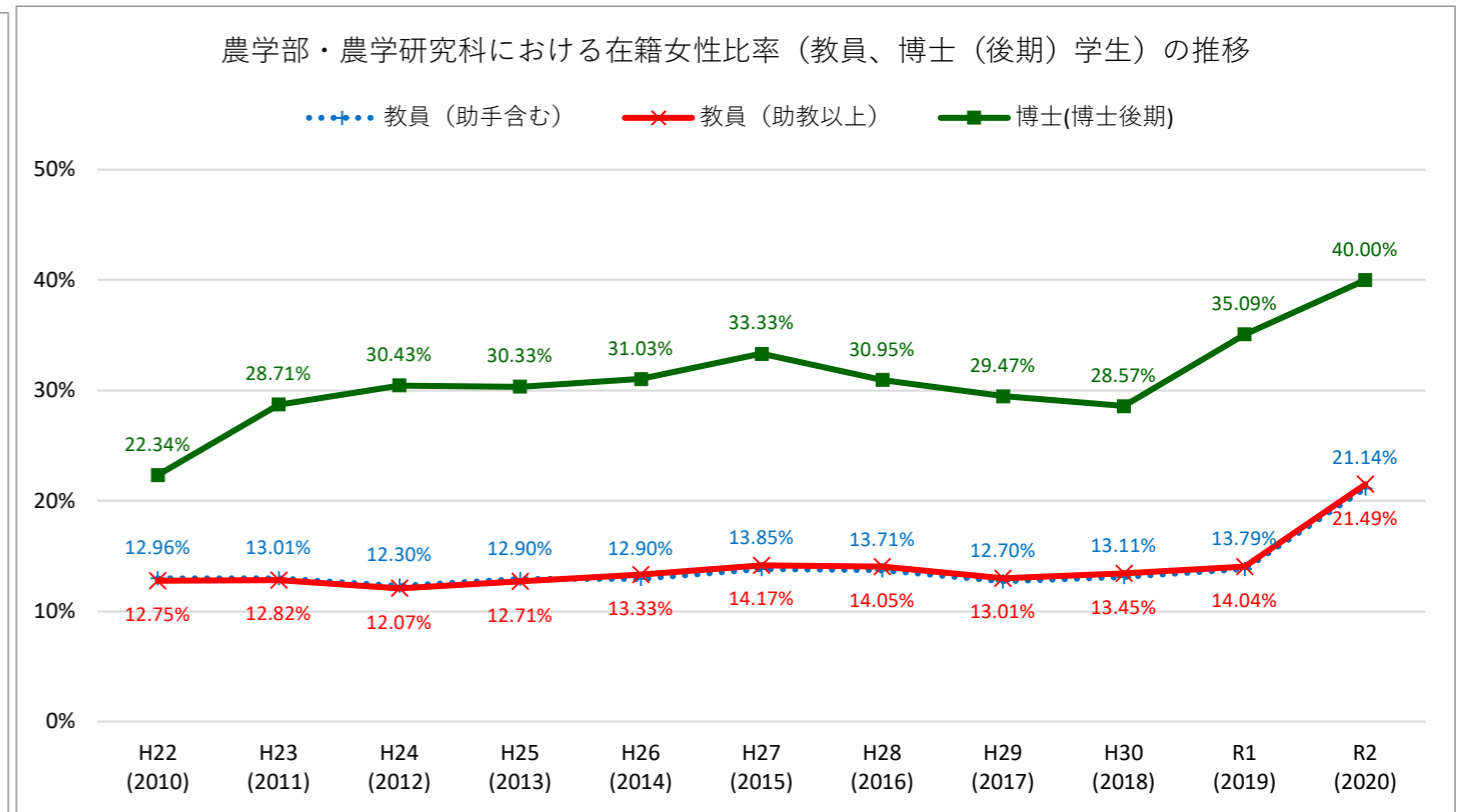

主要部局における在籍女性比率（教員、博士（後期）学生）の推移

主要部局における在籍女性比率（教員、博士（後期）学生）の推移

主要部局における在籍女性比率（教員、博士（後期）学生）の推移