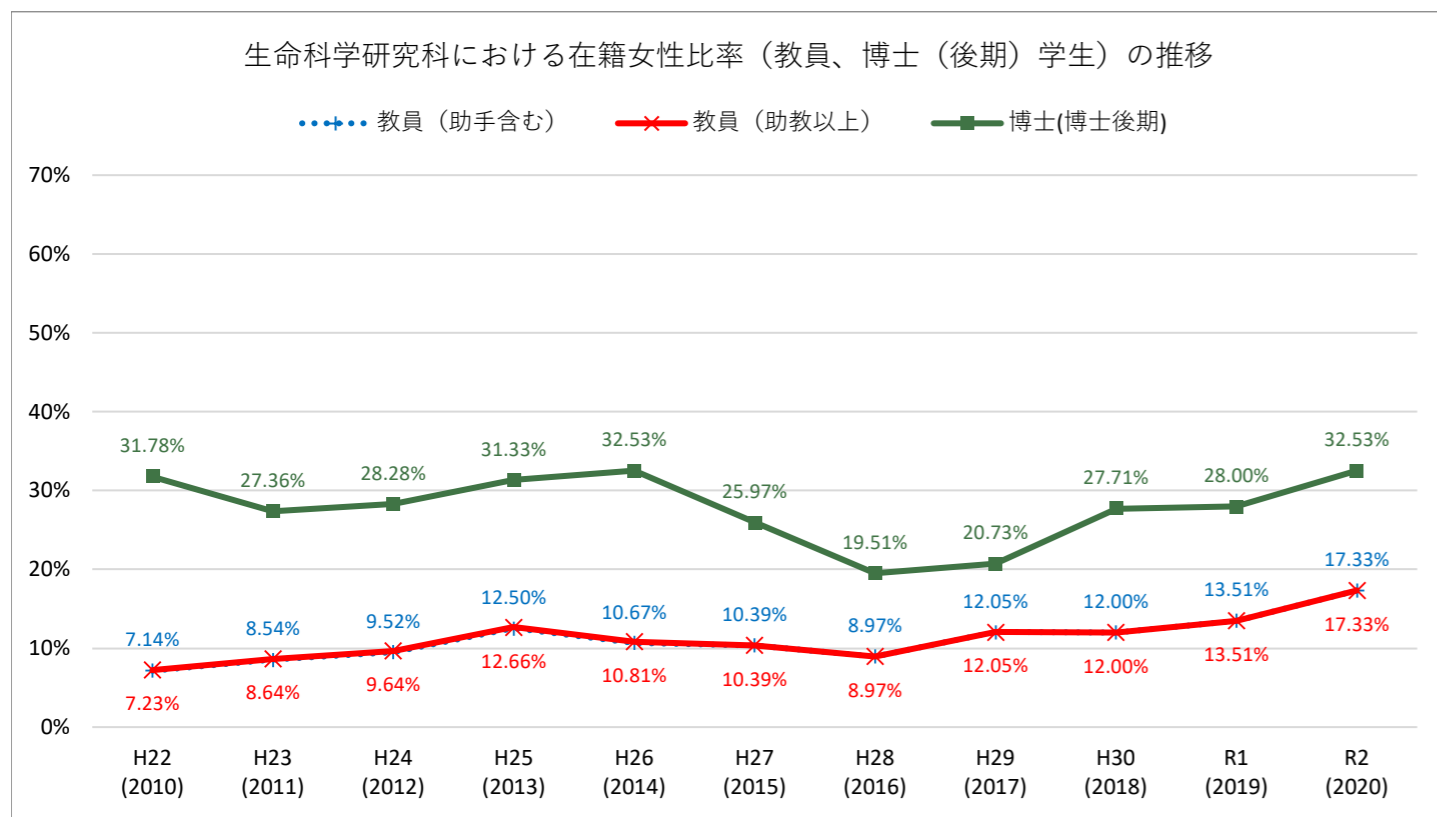

主要部局における在籍女性比率（教員、博士（後期）学生）の推移

主要部局における在籍女性比率（教員、博士（後期）学生）の推移

主要部局における在籍女性比率（教員、博士（後期）学生）の推移