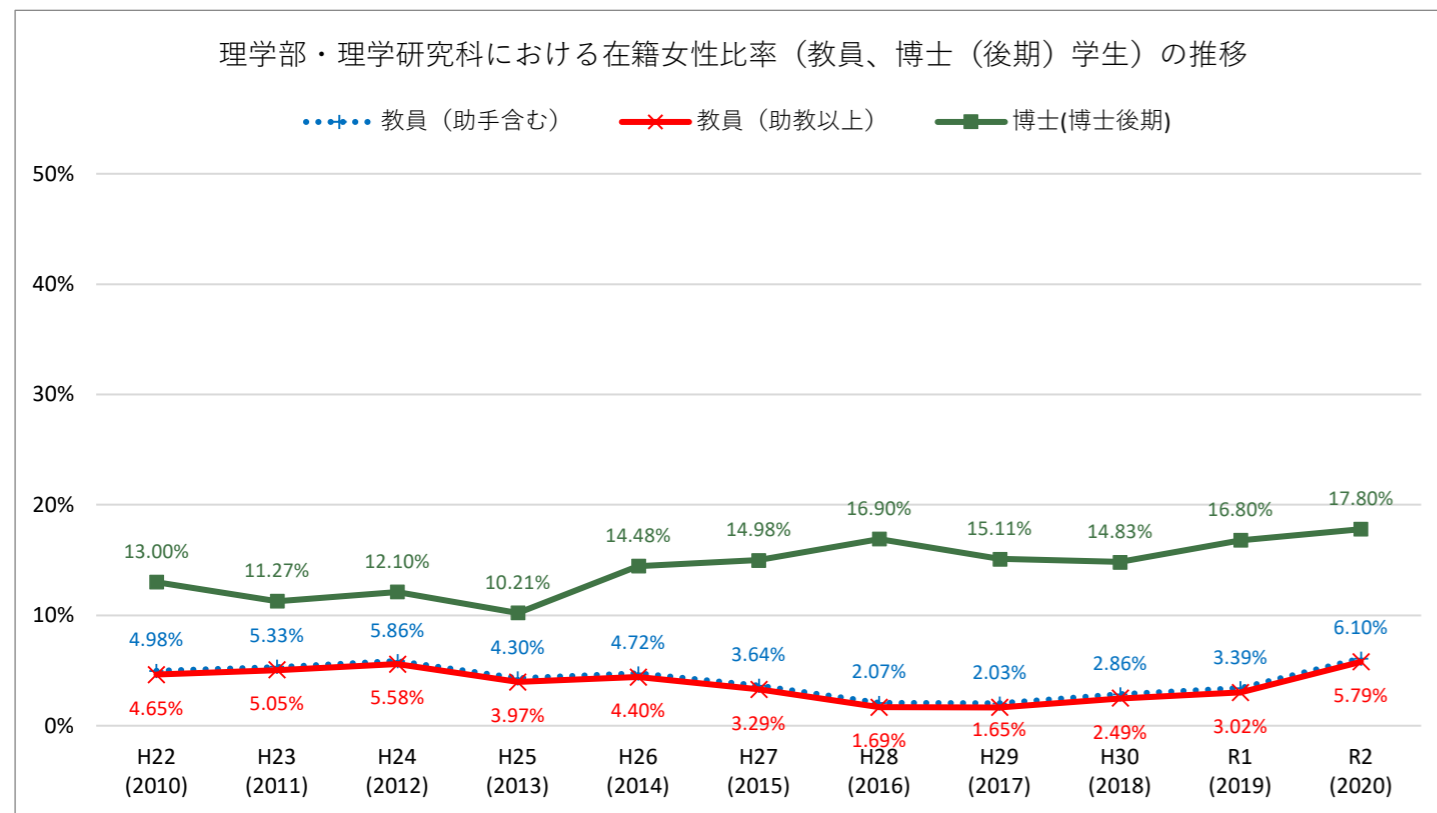

主要部局における在籍女性比率（教員、博士（後期）学生）の推移

主要部局における在籍女性比率（教員、博士（後期）学生）の推移

主要部局における在籍女性比率（教員、博士（後期）学生）の推移