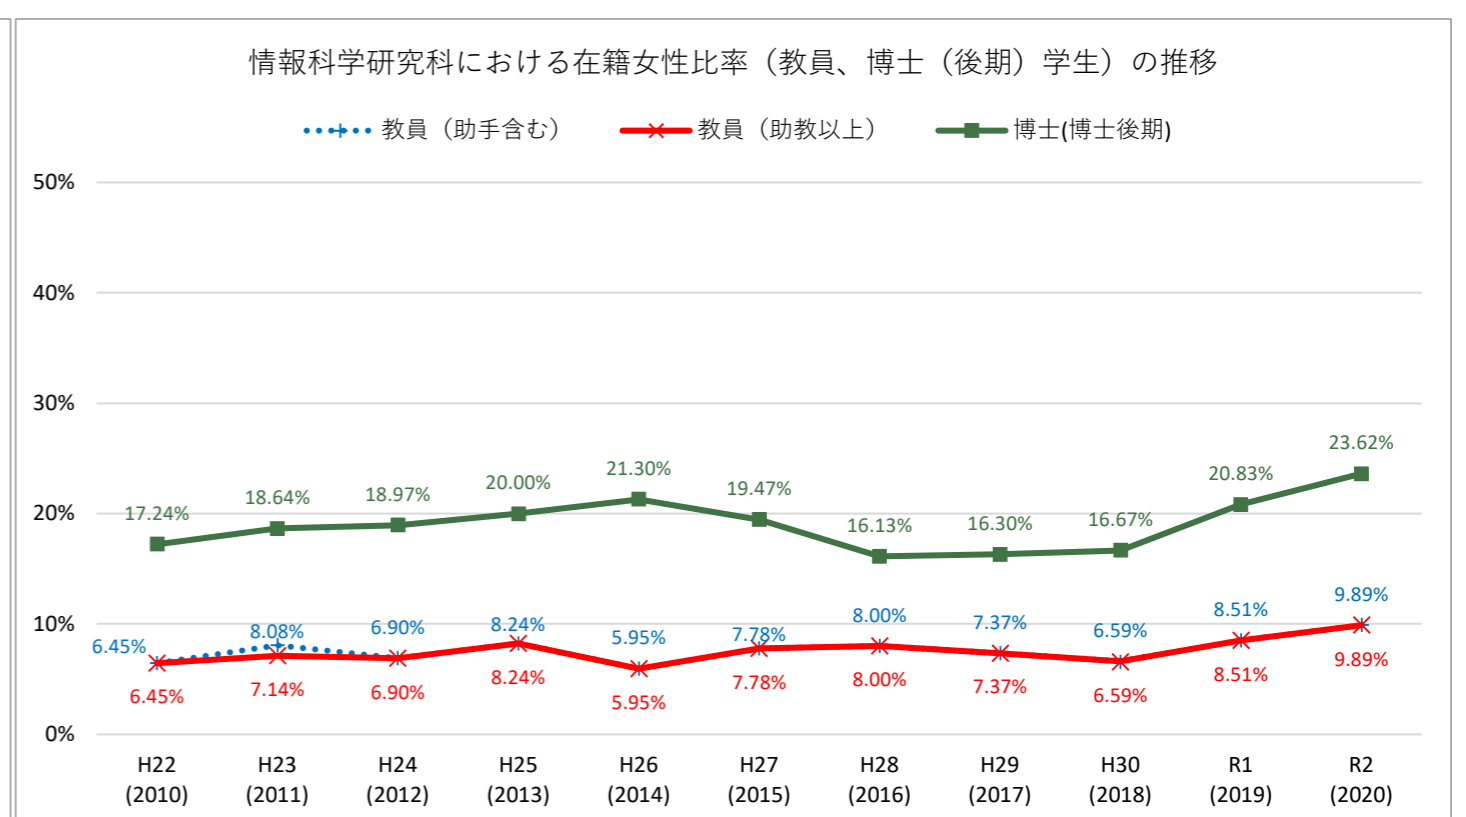

主要部局における在籍女性比率（教員、博士（後期）学生）の推移

主要部局における在籍女性比率（教員、博士（後期）学生）の推移

主要部局における在籍女性比率（教員、博士（後期）学生）の推移