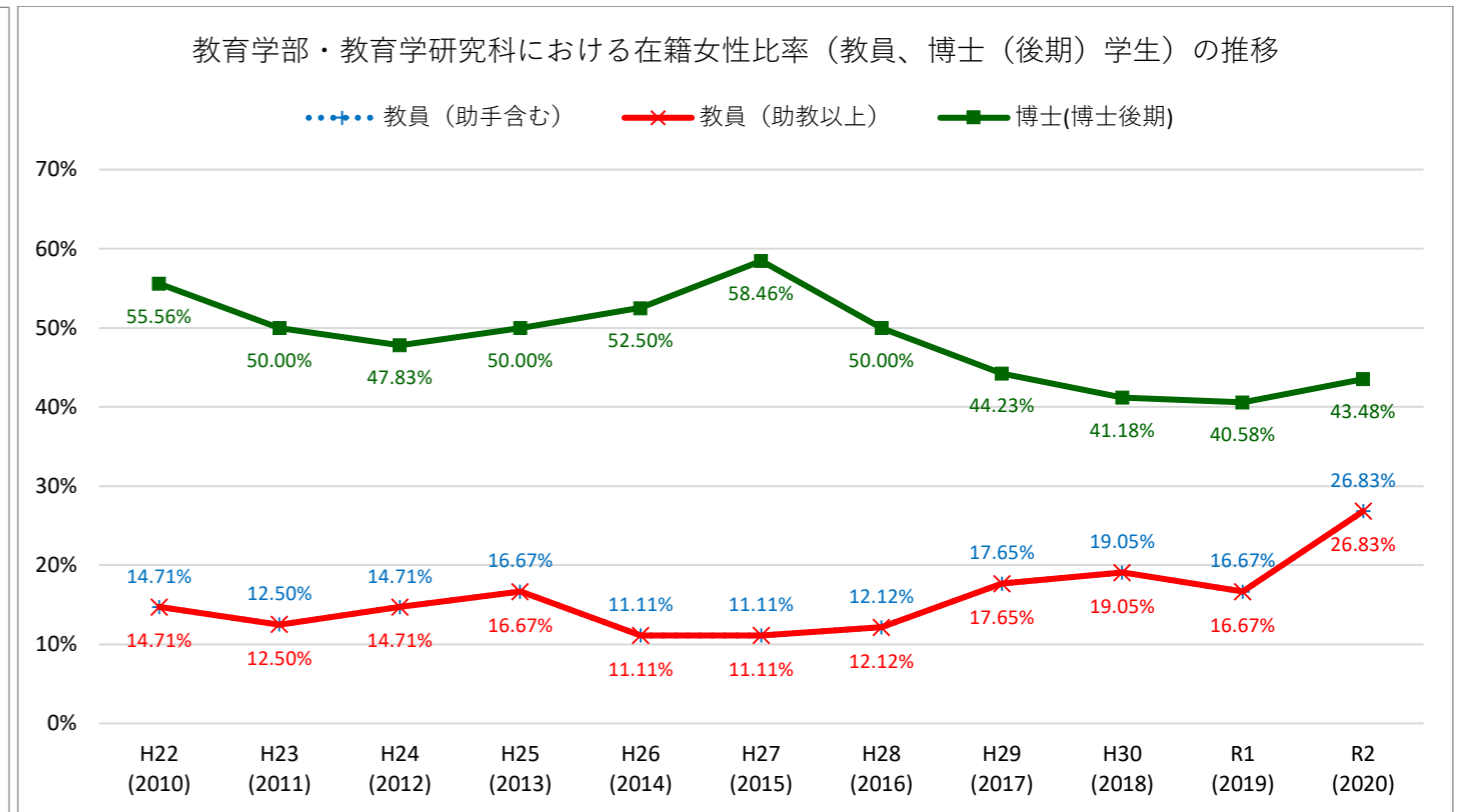

主要部局における在籍女性比率（教員、博士（後期）学生）の推移

主要部局における在籍女性比率（教員、博士（後期）学生）の推移

主要部局における在籍女性比率（教員、博士（後期）学生）の推移