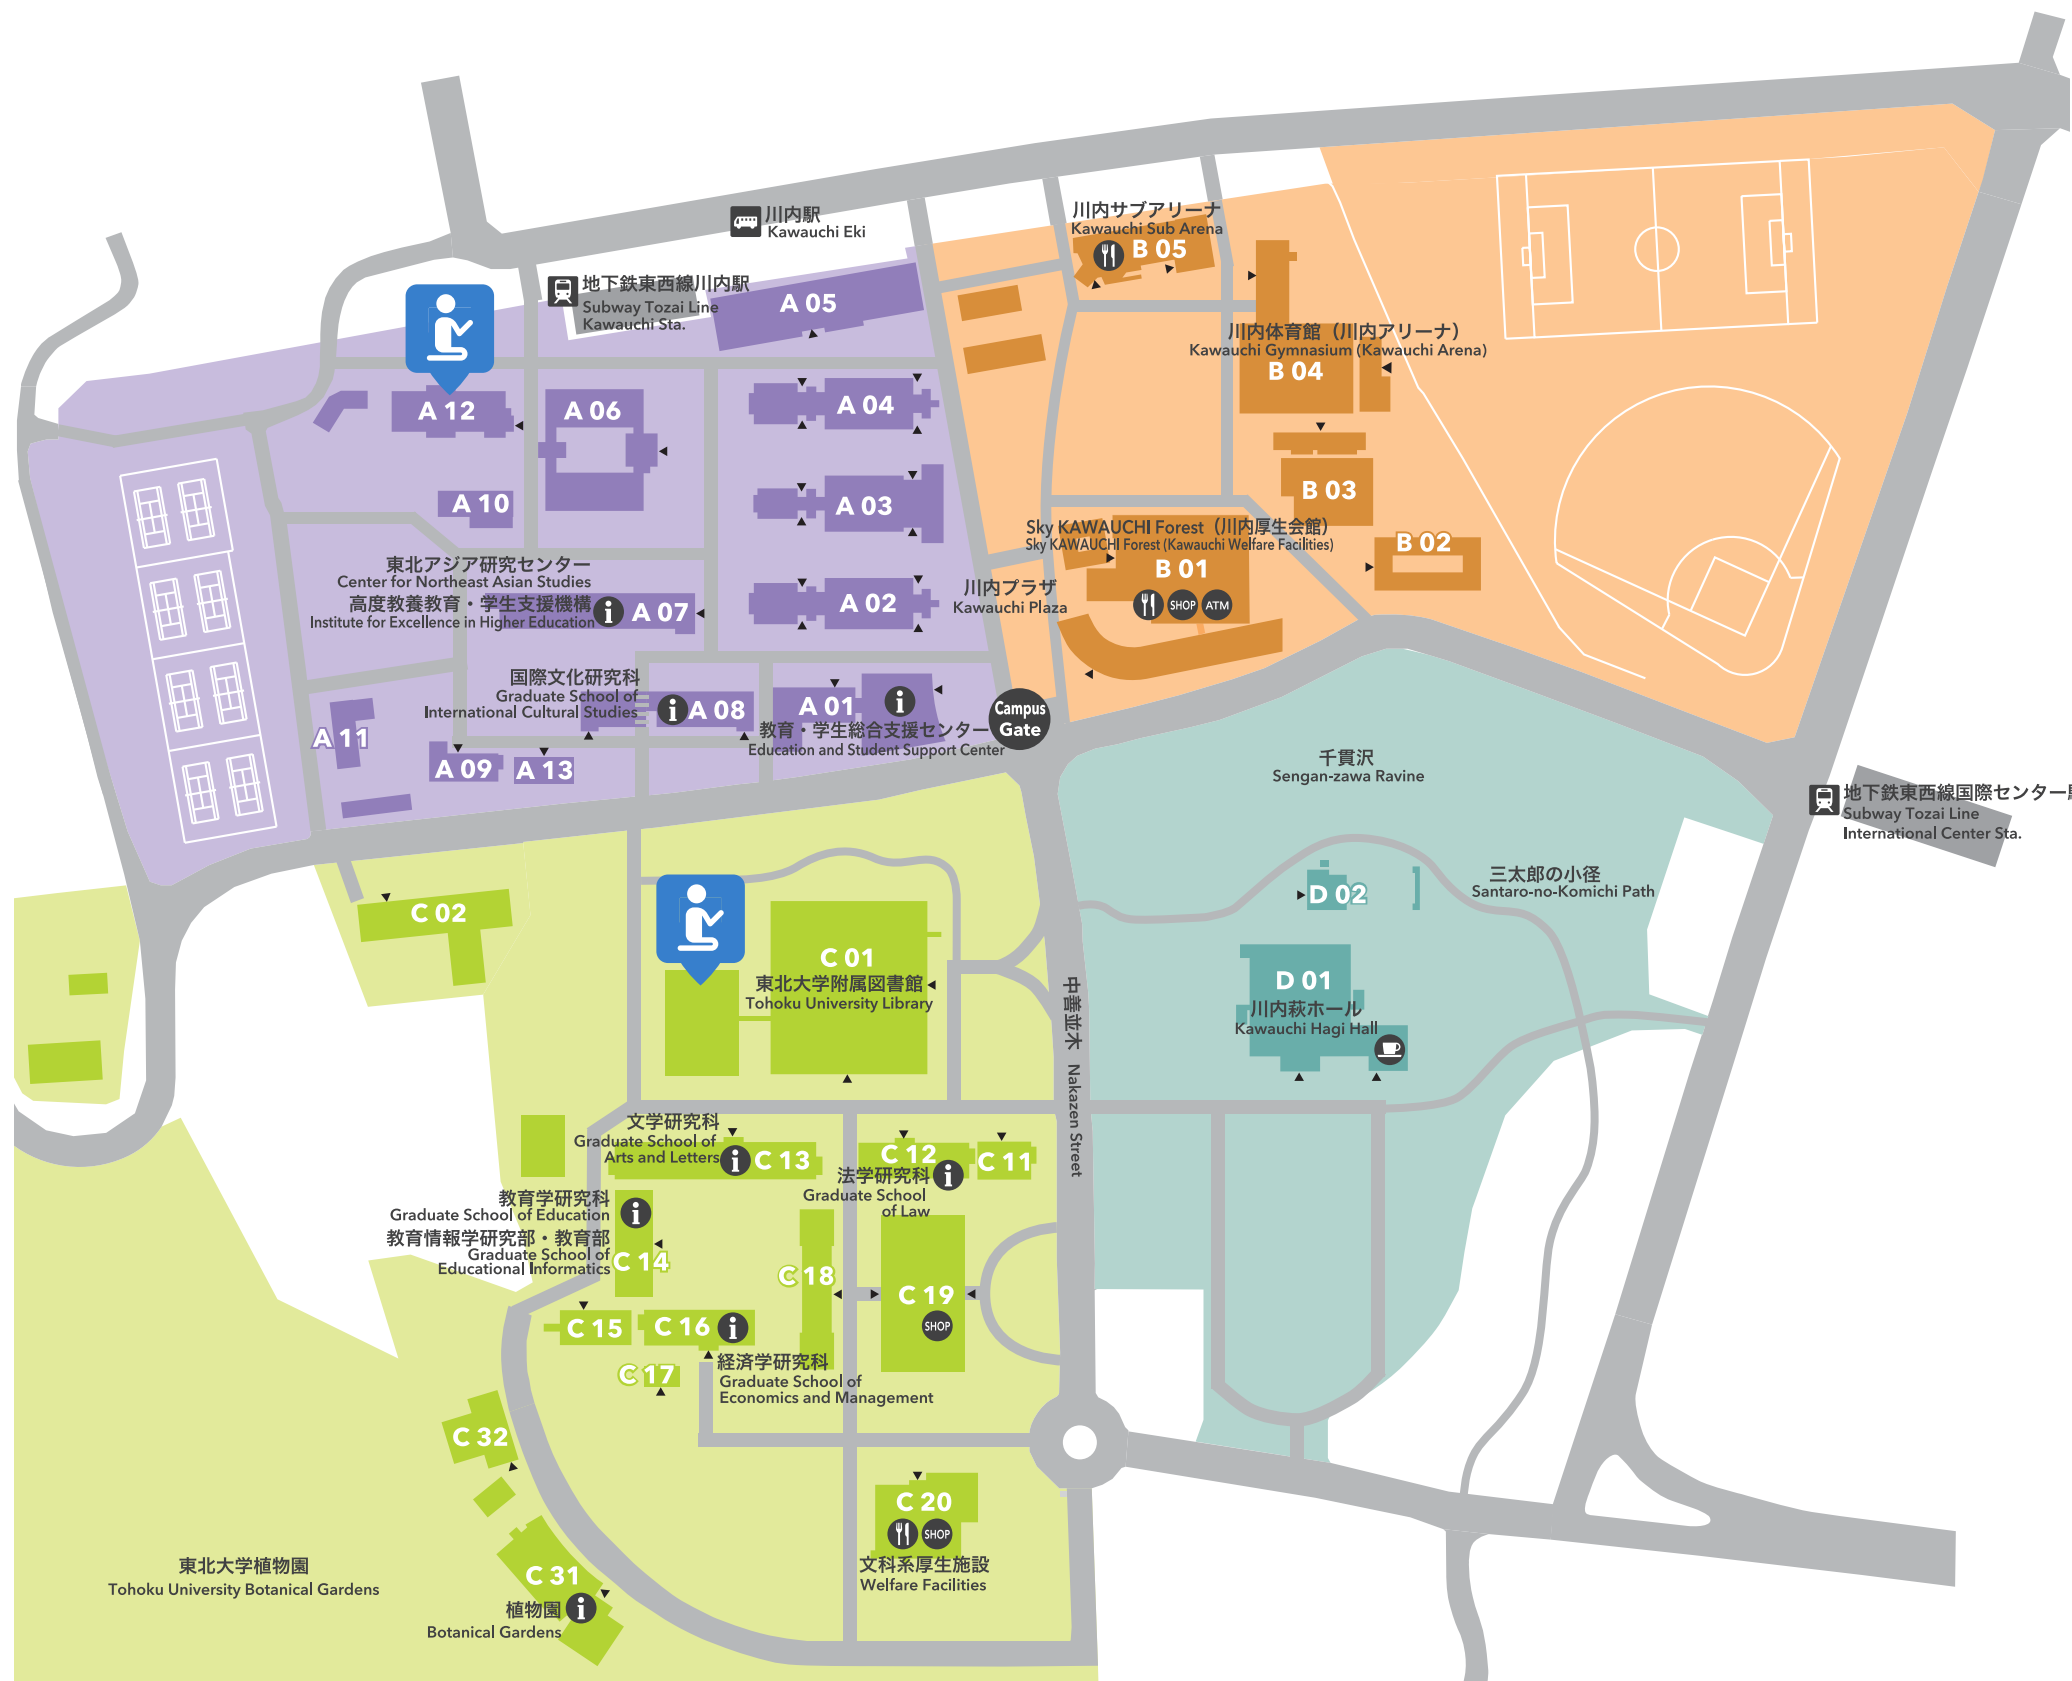

東北大学 川内キャンパス

TOHOKU UNIVERSITY Kawauchi Campus

- A 01** 教育・学生総合支援センター
Education and Student Support Center
- A 02** 講義棟A棟
Lecture Rooms A
- A 03** 講義棟B棟
Lecture Rooms B
- A 04** 講義棟C棟
Lecture Rooms C
- A 05** マルチメディア教育研究棟 (教育情報基盤センター)
Multimedia Education and Research Complex (Center for Information Technology in Education)
- A 06** 学生実験棟
Student Laboratories
- A 07** 川北合同研究棟
Kawakita Research Forum
(高度教養教育・学生支援機構/東北アジア研究センター)
(Institute for Excellence in Higher Education / Center for Northeast Asian Studies)
- A 08** 国際文化研究棟
Graduate School of International Cultural Studies
- A 09** 保健管理センター
Student Health Care Center
- A 10** 教育研究基盤支援棟 4
Education and Research Base Support Building 4
- A 11** 教育研究基盤支援棟 5
Education and Research Base Support Building 5
- A 12** 国際交流棟
International Exchange Building
- A 13** 学生相談所
University Counseling Center

- B 01** Sky KAWAUCHI Forest (川内厚生会館)
Sky KAWAUCHI Forest (Kawauchi Welfare Facilities)
- B 02** 川内サークル部室棟
Kawauchi Circle and Club Building
- B 03** 川内課外活動共用施設 (川内ホール)
Kawauchi Extracurricular Activity Shared Facilities (Kawauchi Hall)
- B 04** 川内体育館 (川内アリーナ)
Kawauchi Gymnasium (Kawauchi Arena)
- B 05** 川内サブアリーナ
Kawauchi Sub Arena

- D 01** 百周年記念会館 (川内萩ホール)
Centennial Hall (Kawauchi Hagi Hall)
- D 02** 弓道場
Japanese Archery Field

- i** インフォメーション
Information
- SHOP** 物販店舗
Shop
- バス停**
Bus Stop
- レ스토랑・カフェ**
Restaurant・Cafe
- ATM** ATM
Automated Teller Machine
- 地下鉄**
Subway
- カフェ**
Cafe