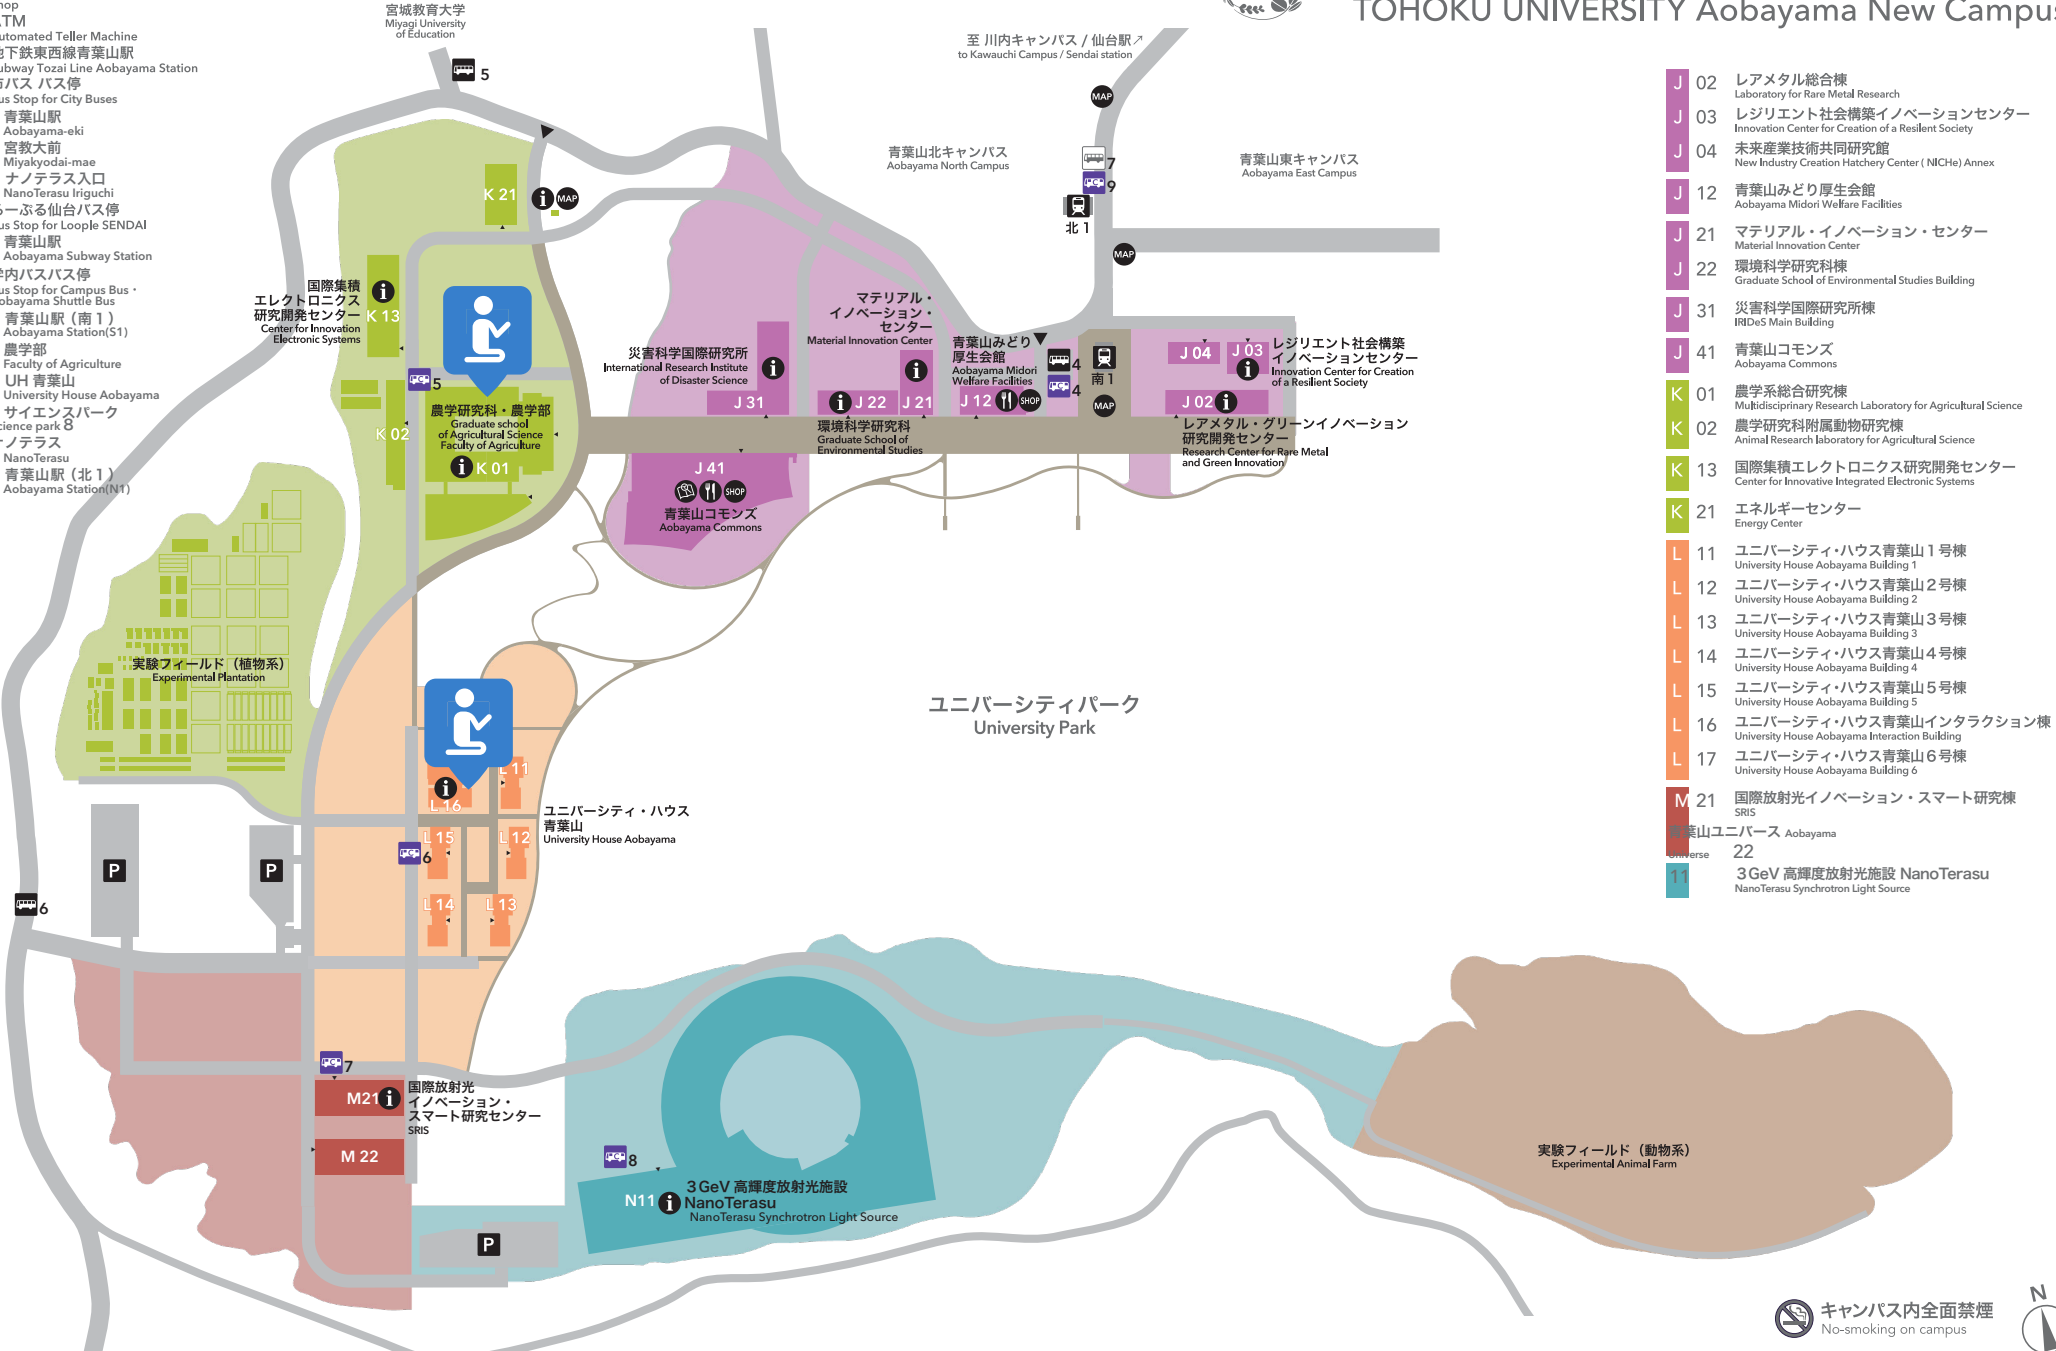

- インフォメーション
  Information
- キャンパスマップ
  Campus Map
- カフェテリア・レストラン
  Cafeteria・Restaurant
- 物販店舗
  Shop
- ATM
  Automated Teller Machine
- 地下鉄東西線青葉山駅
  Subway Tozai Line Aobayama Station
- 市バス バス停
  Bus Stop for City Buses
- 4 青葉山駅
  Aobayama-eki
- 5 宮教大前
  Miyakyodai-mae
- 6 ナノテラス入口
  NanoTerasu Iriguchi
- るーぶる仙台バス停
  Bus Stop for Loopo SENDAI
- 7 青葉山駅
  Aobayama Subway Station
- 学内バスバス停
  Bus Stop for Campus Bus・
  Aobayama Shuttle Bus
- 4 青葉山駅(南1)
  Aobayama Station(S1)
- 5 農学部
  Faculty of Agriculture
- 6 UH 青葉山
  University House Aobayama
- 7 サイエンスパーク
  Science park 8
- 8 ナノテラス
  NanoTerasu
- 9 青葉山駅(北1)
  Aobayama Station(N1)

- 歩行者優先道路
  (一般車両・バイク進入禁止)
  Pedestrian zone
  (General vehicles/motorcycles prohibited)
- 車両入り口
  Vehicle Entrance

東北大学 青葉山新キャンパス

TOHOKU UNIVERSITY Aobayama New Campus

- **J 02** レアメタル総合棟
  Laboratory for Rare Metal Research
- **J 03** レジリエント社会構築イノベーションセンター
  Innovation Center for Creation of a Resilient Society
- **J 04** 未来産業技術共同研究館
  New Industry Creation Hatchery Center (NICHe) Annex
- **J 12** 青葉山みどり厚生会館
  Aobayama Midori Welfare Facilities
- **J 21** マテリアル・イノベーション・センター
  Material Innovation Center
- **J 22** 環境科学研究科棟
  Graduate School of Environmental Studies Building
- **J 31** 災害科学国際研究所棟
  IRIDeS Main Building
- **J 41** 青葉山 commons
  Aobayama Commons
- **K 01** 農学系総合研究棟
  Multidisciplinary Research Laboratory for Agricultural Science
- **K 02** 農学研究科附属動物研究棟
  Animal Research Laboratory for Agricultural Science
- **K 13** 国際集積エレクトロニクス研究開発センター
  Center for Innovative Integrated Electronic Systems
- **K 21** エネルギーセンター
  Energy Center
- **L 11** ユニバーシティ・ハウス青葉山 1号棟
  University House Aobayama Building 1
- **L 12** ユニバーシティ・ハウス青葉山 2号棟
  University House Aobayama Building 2
- **L 13** ユニバーシティ・ハウス青葉山 3号棟
  University House Aobayama Building 3
- **L 14** ユニバーシティ・ハウス青葉山 4号棟
  University House Aobayama Building 4
- **L 15** ユニバーシティ・ハウス青葉山 5号棟
  University House Aobayama Building 5
- **L 16** ユニバーシティ・ハウス青葉山インタラクシオン棟
  University House Aobayama Interaction Building
- **L 17** ユニバーシティ・ハウス青葉山 6号棟
  University House Aobayama Building 6
- **M 21** 国際放射光イノベーション・スマート研究棟
  SRIS
- 青葉山ユニバーバス Aobayama
  universe 22
- **N 11** 3GeV 高輝度放射光施設 NanoTerasu
  NanoTerasu Synchrotron Light Source

↓ 至 青葉台
to Aobadai

キャンパス内全面禁煙
No-smoking on campus